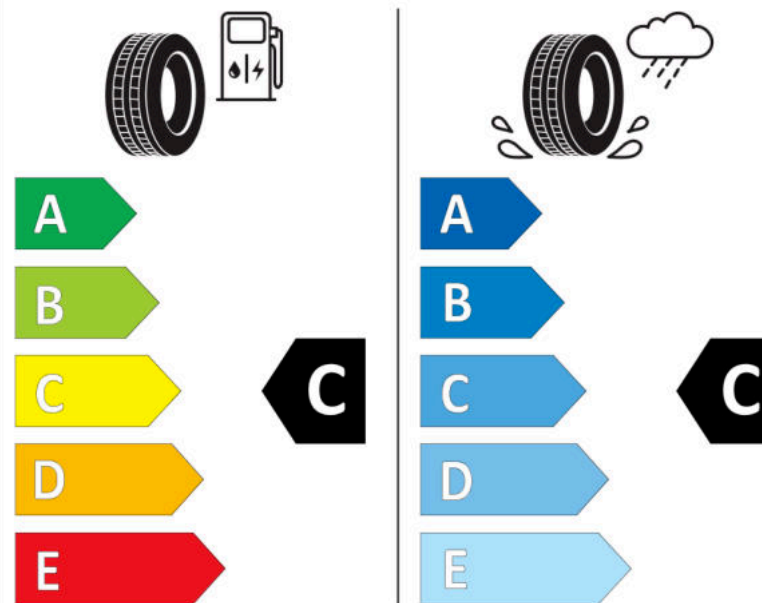

Δελτίο Πληροφοριών Προϊόντος

ΚΑΝΟΝΙΣΜΟΣ (ΕΕ) 2020/740

Μάρκα	MICHELIN
Εμπορική ονομασία	PILOT ALPIN 5 SUV
Αναγνωριστικό μοντέλου	897931
Διάσταση	285/40R23
Δείκτης ικανότητας φόρτωσης	111
Σύμβολο κατηγορίας ταχύτητας	V
Κατηγορία ως προς την εξοικονόμηση καυσίμου	C
Κατηγορία ως προς την πρόσφυση του ελαστικού σε υγρό οδόστρωμα	C
Κατηγορία εξωτερικού θορύβου κύλισης	B
Τιμή εξωτερικού θορύβου κύλισης	74 dB
Ελαστικό για χρήση σε συνθήκες έντονης χιονόπτωσης	Ναι
Ελαστικό πρόσφυσης στον πάγο	Όχι
Ημερομηνία έναρξης παραγωγής	05/21
Ημερομηνία λήξης παραγωγής	
Κατηγορία Φορτίου	XL
Επιπλέον πληροφορίες	285/40 R23 111V XL TL PILOT ALPIN 5 SUV MI

ENERG

MICHELIN

897931

285/40R23 111 V XL

C1

2020/740